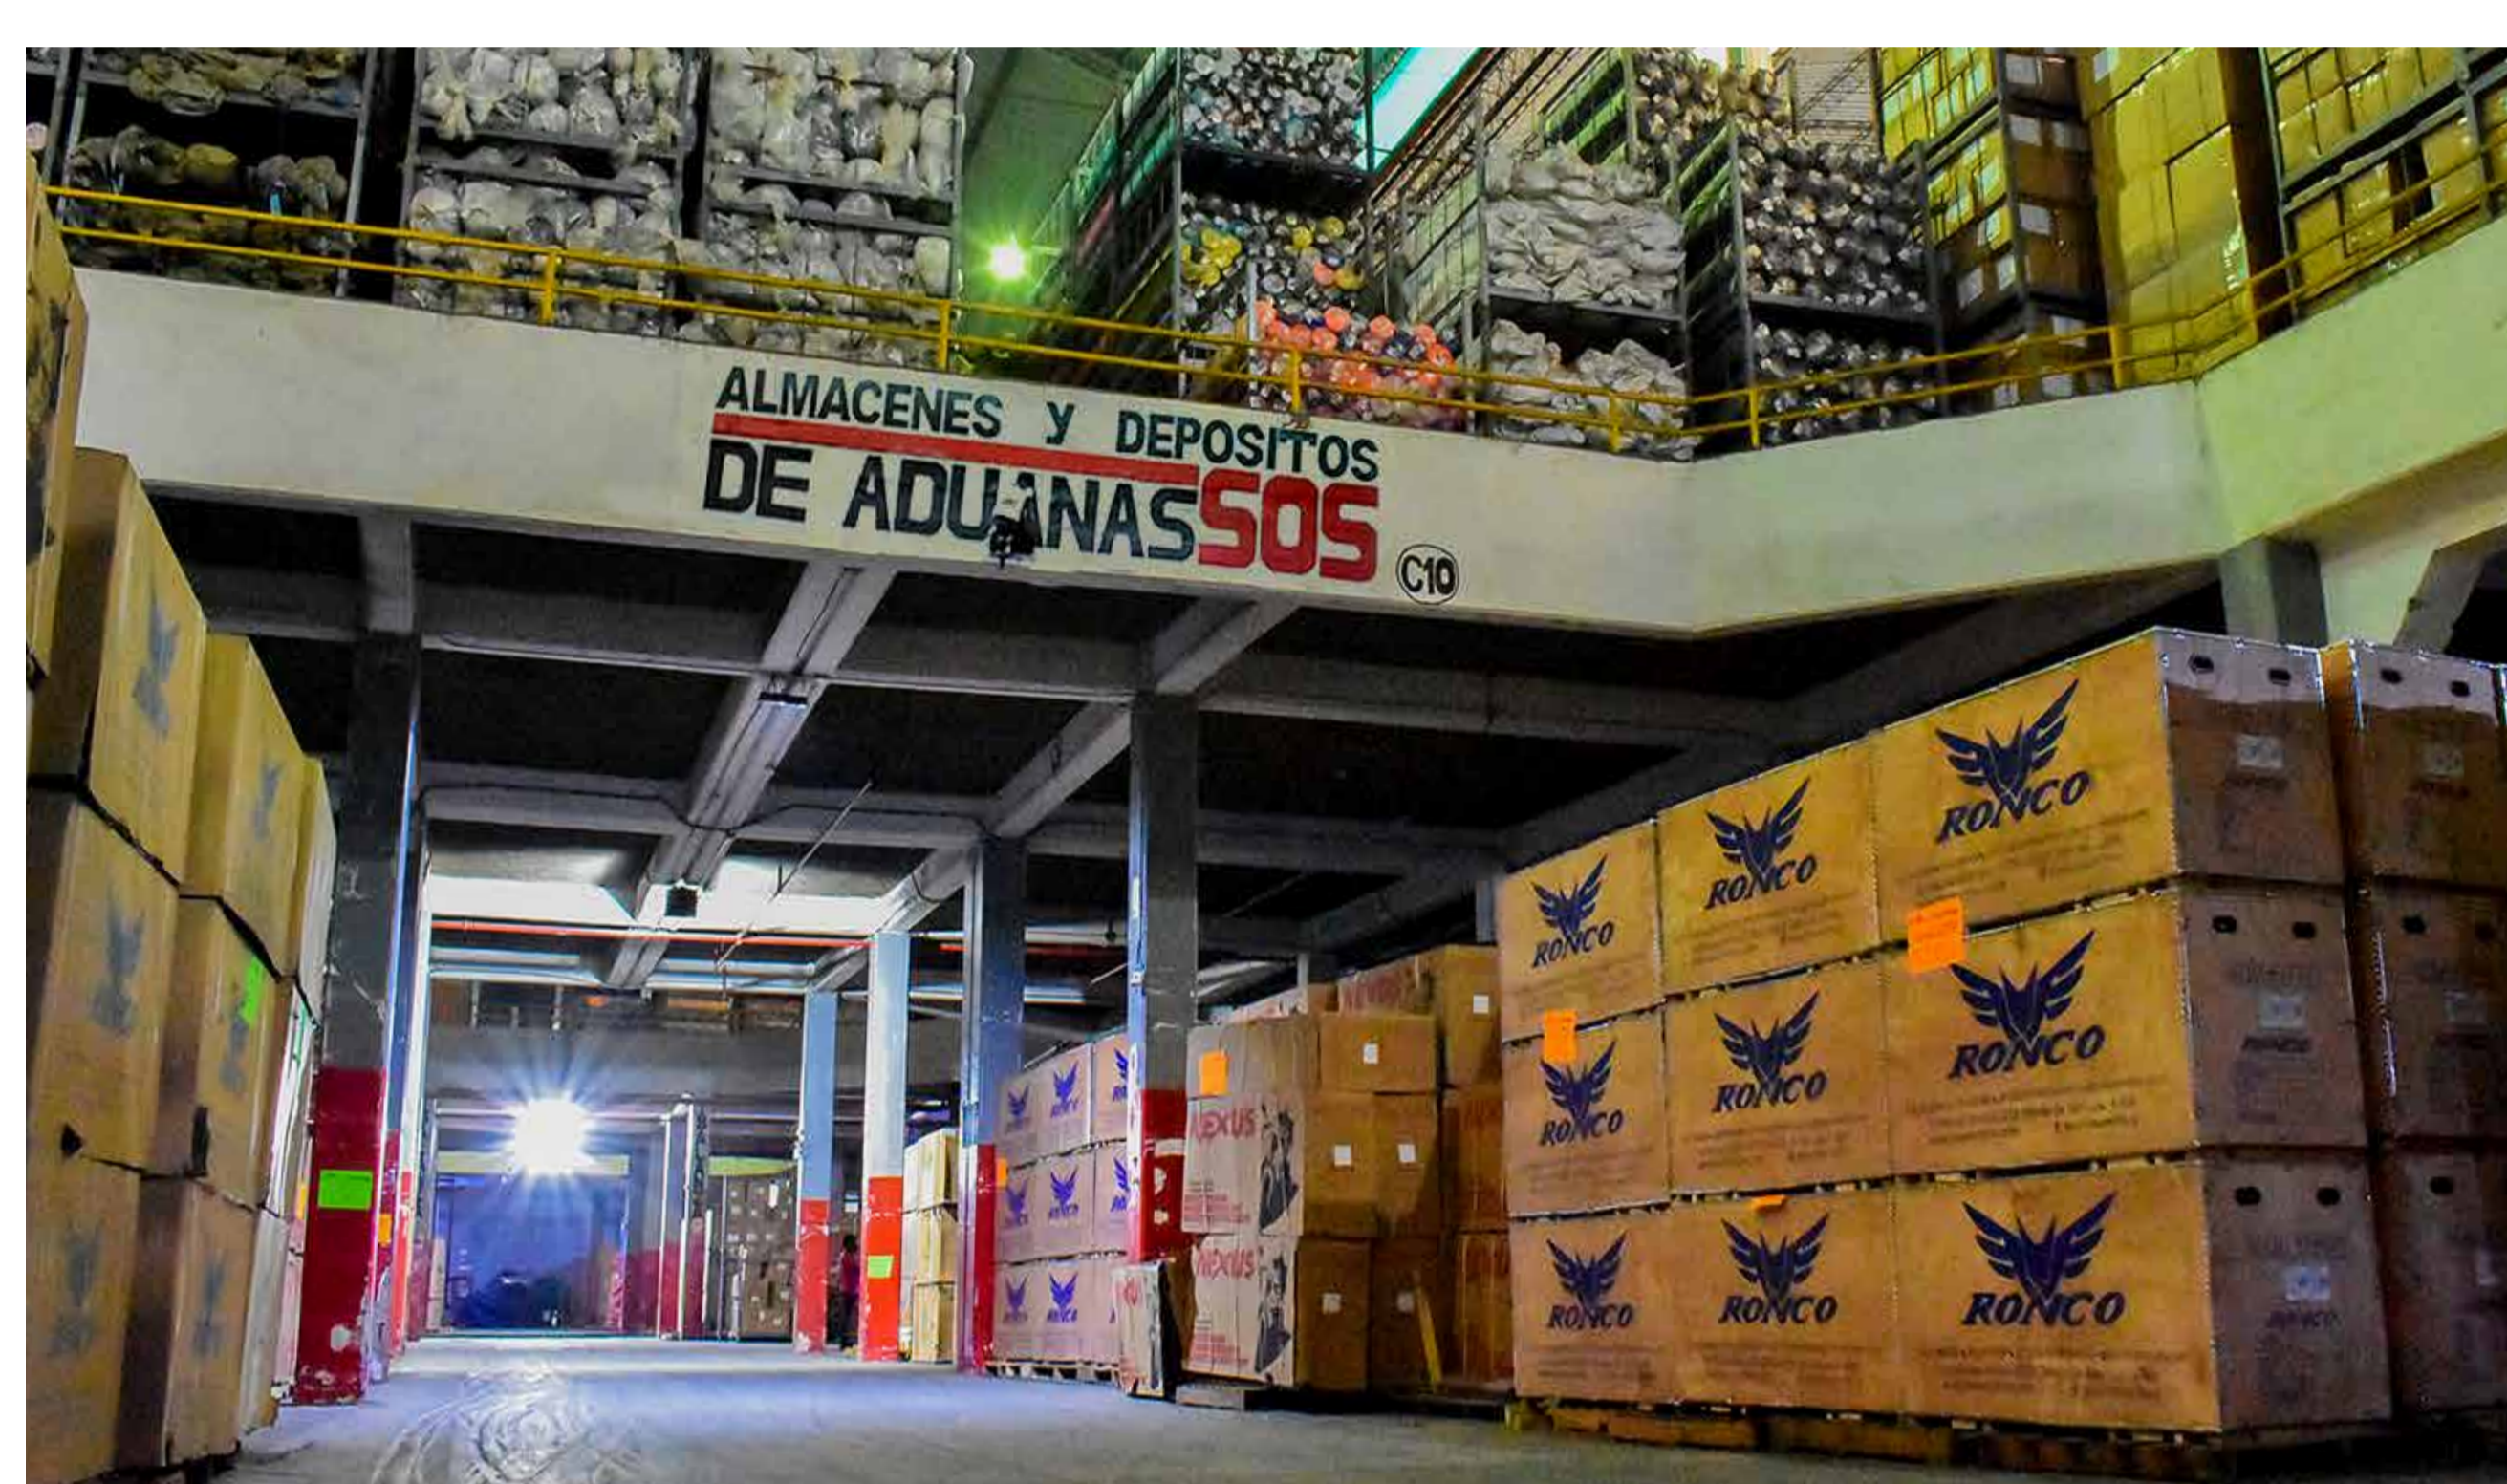

Sede - La Victoria -

Ubicada en Jr. Abtao 649 - La Victoria.

Depósito Aduanero Régimen .70 - Depósito simple

Concepto

Importación

Contenedor 40' pies	S/ 1,620.00
Contenedor 20' pies	S/1,240.00
Primer Nivel - m2(Mayor a 50 m2)	S/56.00
Segundo Nivel - Por m2 (Mayor a 50 m2)	S/46.00
Almacenaje según VALOR CIF mayor a \$150,000.00 - Comunicarse al 933 367 313	

// Servicios Adicionales //

Servicios	Descripción	Monto para cliente
Desestiba o estiba	Por contenedor	s/ 381.14
Aforo Físico/ Previo	Por movilizacion	S/ 313.88
Montacargas 2.5 Tn	Por hora o fracción	S/ 134.52
Horas extraordinarias	Por hora o fracción	S/134.52
Certificado de Deposito	Por DAM	S/ 23.60
Pernotaje	Por Vehicular (Por Noche)	S/ 89.68
Strech Fill o Cinta de embalaje	Por Cono	S/ 44.84
Servicio Personaliza	Por Persona	S/67.26
Rotulado o Etiquetado	Por el Espacio	S/67.263